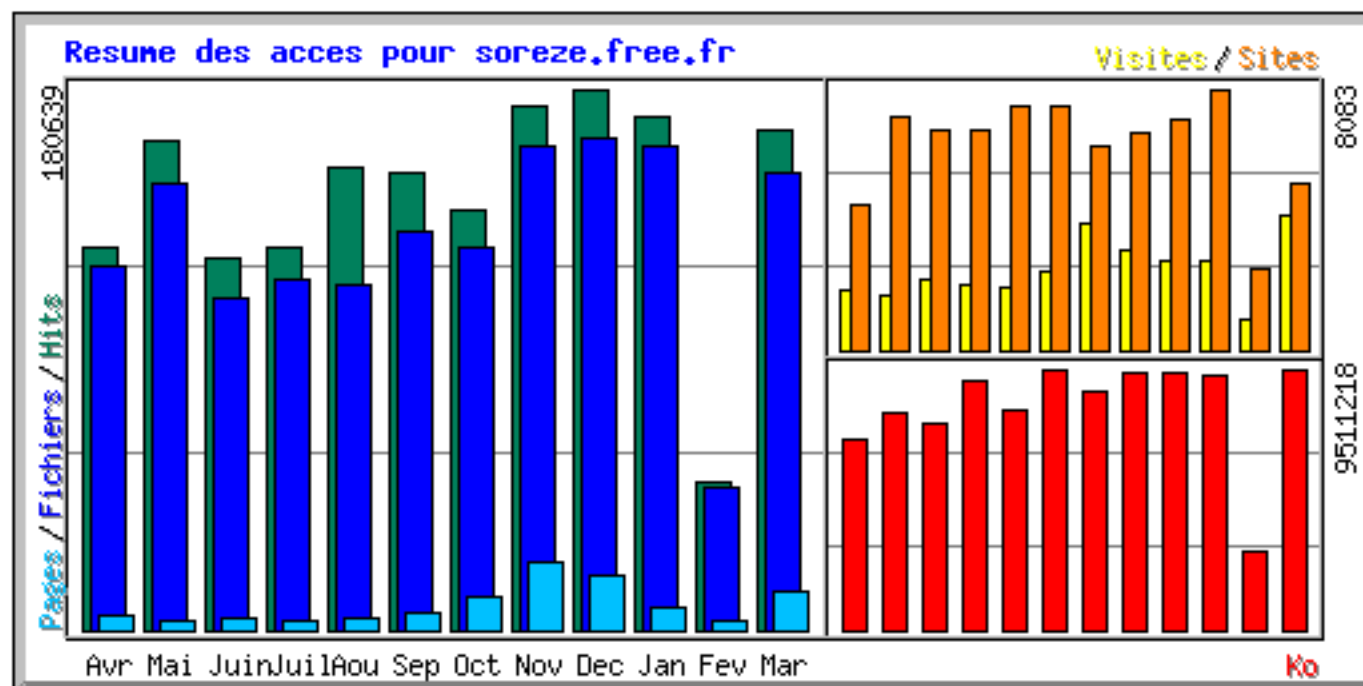

Statistiques d'accès à soreze.free.fr

Période du résumé: 12 derniers mois
Généré le 03-Apr-2014 01:59 CEST

Résumé par mois										
Mois	Moyenne journalière				Totaux mensuels					
	Hits	Fichiers	Pages	Visites	Sites	Ko	Visites	Pages	Fichiers	Hits
Mar 2014	5389	4918	407	135	5138	9511218	4200	12636	152475	167059
Fev 2014	4124	3994	261	81	2523	2861569	977	3135	47929	49499
Jan 2014	5539	5206	248	87	8083	9269932	2726	7690	161400	171731
Dec 2013	5827	5284	590	88	7155	9361809	2735	18315	163819	180639
Nov 2013	5817	5384	747	103	6750	9397082	3106	22437	161529	174513
Oct 2013	4512	4118	355	126	6299	8692113	3910	11018	127682	139875
Sep 2013	5088	4425	193	79	7522	9473455	2393	5793	132772	152657
Aou 2013	4975	3714	122	61	7554	7994228	1904	3785	115153	154226
Juil 2013	4118	3764	89	64	6769	9067644	1989	2770	116697	127663
Juin 2013	4132	3695	146	73	6819	7521817	2215	4387	110855	123971
Mai 2013	5280	4793	109	55	7213	7915238	1730	3386	148611	163686
Avr 2013	4254	4051	160	62	4502	6906179	1875	4801	121533	127649
Totaux						97972284	29760	100153	1560455	1733168